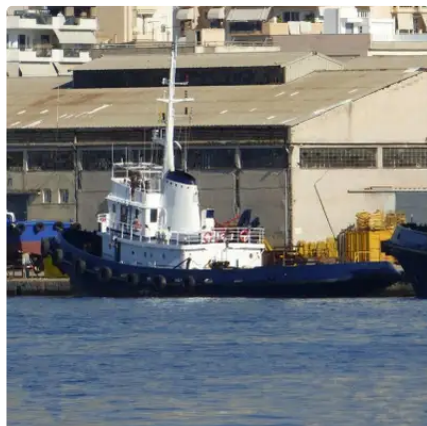

id 6641

Taubåt

SLEPEBÅT

Skips-ID	6641
Kategori	Taubåt
Byggeår	1972
Dato for lagt til skip	2022-12-08
Lagt til av	Roberto Maues (THERMOSOLUTIONS ENERGY)

Målt vekt

BRT	230
NRT	69

Skipdimensjoner

Lengde totalt (LOA), m	34.1
Fartøys dypgang, m	3.6

Tilleggsinformasjon

Hovedmotor 1 X MAK, 2400BHP

Selvgående

Lignende skip

[Vis lignende skip](#)

Forespørsler

[Samsvarende kjøpsforespørsler](#)

e-post