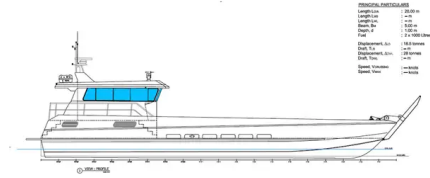

id 6455

Landingsfartøy, tank

[NYBYGG - 20m Landing Craft - Kitsett](#)

Skips-ID	6455
Kategori	Landingsfartøy, tank
Dato for lagt til skip	2022-10-24
Lagt til av	SeaBoats

Skipdimensjoner

Lengde totalt (LOA), m	20
Dybde, m	1