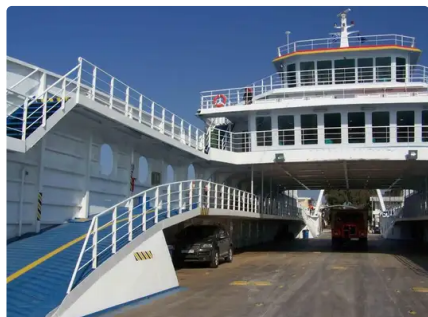

## Fergefartøy

[DOBBELT RO/PAX-FERGE](#)

Skips-ID	6437
Kategori	<a href="#">Fergefartøy</a>
Byggeår	2009
Dato for lagt til skip	2022-10-13
Lagt til av	<a href="#">Georgia Sguraki (GO SHIPPING &amp; MANAGEMENT Inc.)</a>

## Skipdimensjoner

Lengde totalt (LOA), m	80.5
Dybde, m	2.3