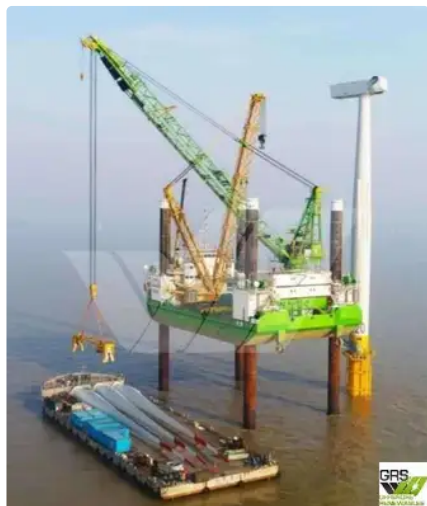

id 6423

## oppjekkbar borerigg

[60m / DP 2 / 400ts kranjekk til salgs / #1078175](#)

Skips-ID	6423
Kategori	<a href="#">oppjekkbar borerigg</a>
Byggeår	2009
Flagg	Luxembourg
Pris	\$22,000,000
Dato for lagt til skip	2022-10-14
Lagt til av	<a href="#">GRS.OFFSHORE RENEWABLES</a>

## Skipsdimensjoner

Lengde totalt (LOA), m	59.5
Fartøys dypgang, m	3.55