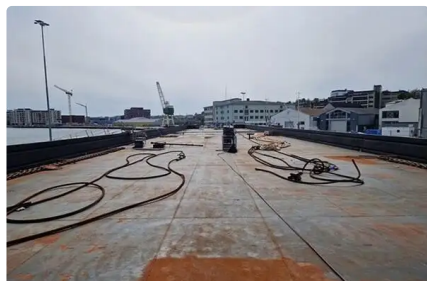

id 6409

Lekter

[Lekter - Dekkslast med søppelvegger \(rampe også tilgjengelig\).](#)

Skips-ID 6409

Kategori [Lekter](#)

Byggeår 2008

Dato for lagt til skip 2022-10-06

Lagt til av [Fairways Marine Brokerage](#)

Målt vekt

DWT 3300

Skipsdimensjoner

Lengde totalt (LOA), m 80.33

Tilleggsinformasjon

Selvgående

Lignende skip

[Vis lignende skip](#)