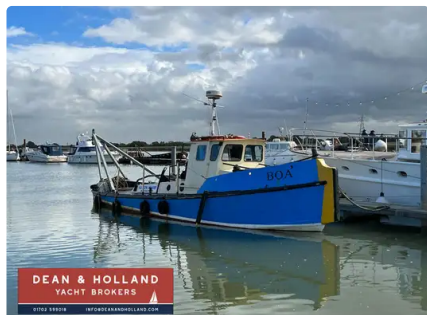

id 6369

Taubåt

[Eks London Dock Tug](#)

Skips-ID	6369
Kategori	Taubåt
Byggeår	1959
Dato for lagt til skip	2022-09-27
Lagt til av	Workboatsales

Skipdimensjoner

Lengde totalt (LOA), m	40
Fartøys dypgang, m	5