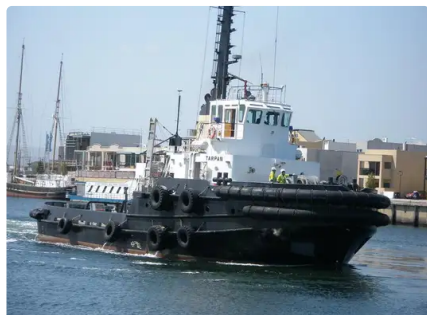

id 6331

Taubåt

[32.17m slepebåt](#)

Skips-ID	6331
Kategori	Taubåt
Byggeår	1984
Flagg	Australia
Dato for lagt til skip	2022-09-15
Lagt til av	SeaBoats

Skipdimensjoner

Lengde totalt (LOA), m	32.17
Fartøys dypgang, m	4.8