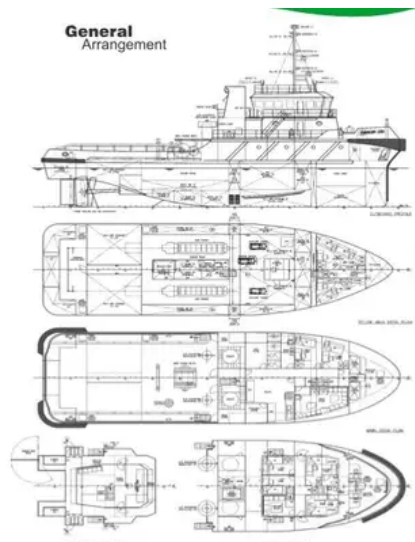

id 6325

Taubåt

[36m 4000BHP slepebåt](#)

Skips-ID	6325
Kategori	Taubåt
Klasse	BV
Byggeår	2007
Flagg	Malaysia
Dato for lagt til skip	2022-09-13
Lagt til av	SeaBoats

Målt vekt

DWT	379
BRT	495
NRT	148

Skipsdimensjoner

Lengde totalt (LOA), m	36
Fartøys dypgang, m	4.5

Tilleggsinformasjon

Hovedmotor	2 x ZIBO LB8250ZC-1 (2 x 2000BHP)
Selvgående	
Dekk	1

Lignende skip	Vis lignende skip
Forespørsler	Samsvarende kjøpsforespørsler
e-post	Send e-post

**General
Arrangement**