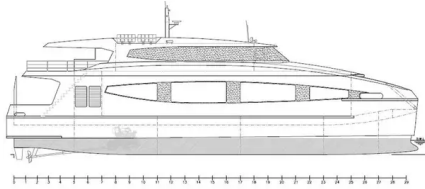

id 6290

RoPax-skip

[NYBYGG - 35m Coastal Ropax Ferge](#)

Skips-ID	6290
Kategori	RoPax-skip
Dato for lagt til skip	2022-08-26
Lagt til av	SeaBoats

Målt vekt

DWT 100

Skipdimensjoner

Lengde totalt (LOA), m	35.7
Dybde, m	3.3
Fartøys dypgang, m	2

Tilleggsinformasjon

Hovedmotor 2x Cummins KTA38 M2, 1007kw @ 1900rpm

Selvgående

Passasjerer 127

Lignende skip [Vis lignende skip](#)Forespørsler [Samsvarende kjøpsforespørsler](#)e-post [Send e-post](#)