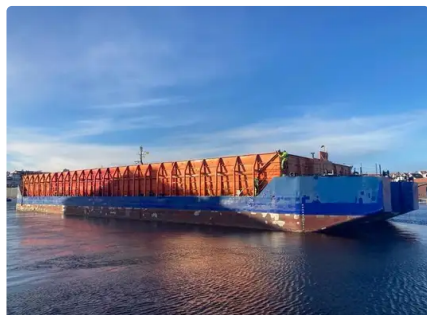

id 6110

Lekter

[Dekkslekter med sidevegger - Europa](#)

Skips-ID	6110
Kategori	Lekter
Byggeår	1980
Dato for lagt til skip	2022-06-30
Lagt til av	MARINE INTERNATIONAL SENEGAL

Målt vekt

DWT 2400

Skipdimensjoner

Lengde totalt (LOA), m 72

Tilleggsinformasjon

Selvgående

Dekk 1

Lignende skip [Vis lignende skip](#)Forespørsler [Samsvarende kjøpsforespørsler](#)e-post [Send e-post](#)